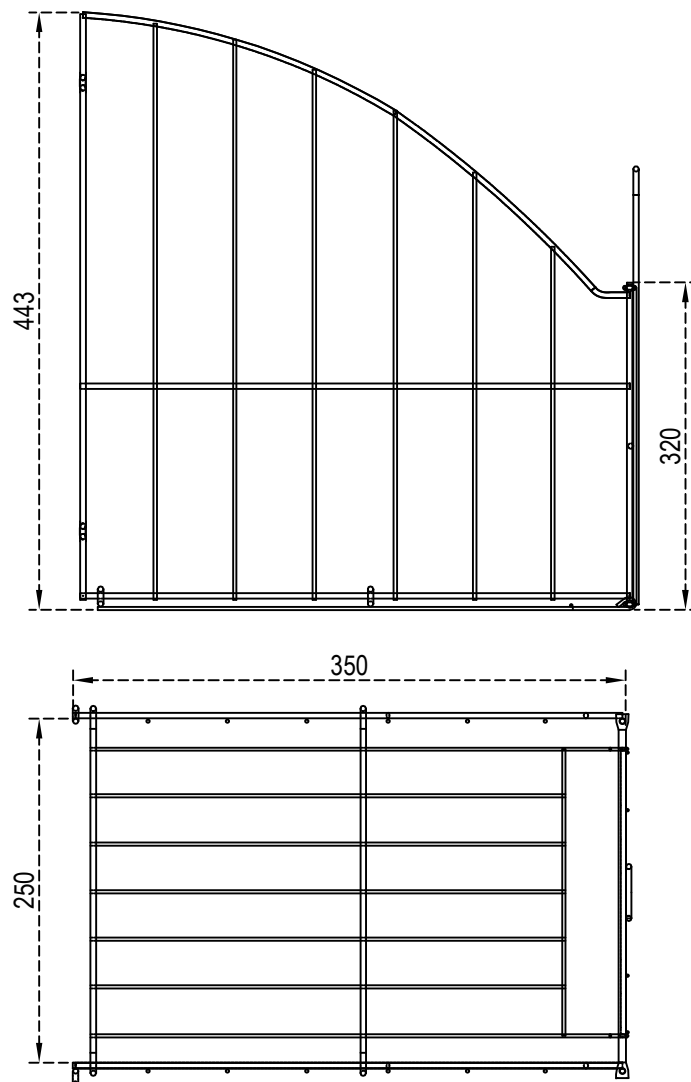

ACESSÓRIO: ROUPEIRO DESDOBRÁVEL

INFORMAÇÕES TÉCNICAS

DESCRIÇÃO	DIMENSÃO	VARIAÇÃO	DESCRIÇÃO	DIÂMETRO	VARIAÇÃO
COMPRIMENTO	350MM	1 PARA + OU -	DIÂMETRO FURO	---	1 PARA + OU -
ALTURA	443MM	1 PARA + OU -	PROFUNDIDADE FURO	---	1 PARA + OU -
LARGURA	250MM	1 PARA + OU -			