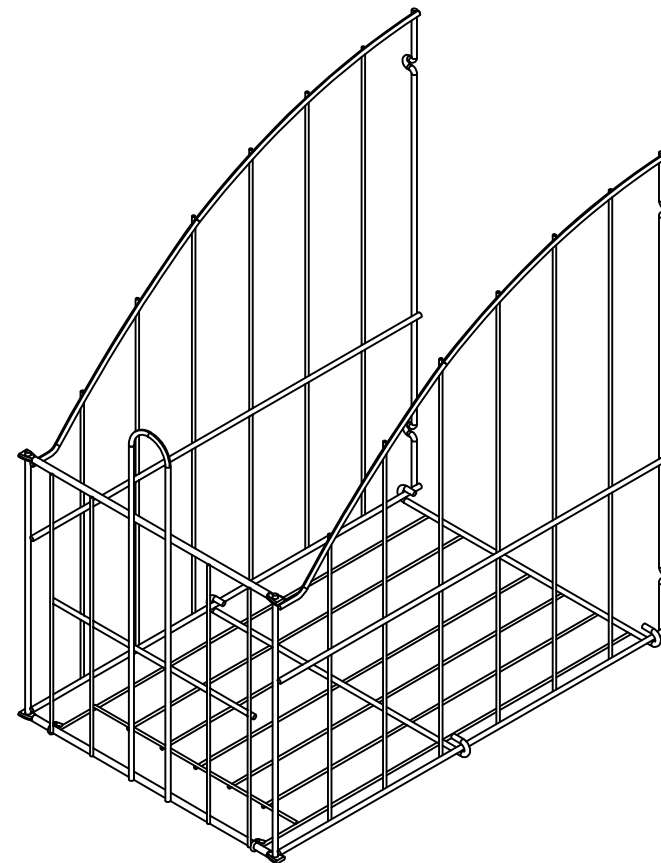

ACESSÓRIO: ROUPEIRO DESDOBRÁVEL

INFORMAÇÕES TÉCNICAS

DESCRIÇÃO	DIMENSÃO	VARIAÇÃO	DESCRIÇÃO	DIÂMETRO	VARIAÇÃO
COMPRIMENTO	350MM	1 PARA + OU -	DIÂMETRO FURO	---	1 PARA + OU -
ALTURA	443MM	1 PARA + OU -	PROFUNDIDADE FURO	---	1 PARA + OU -
LARGURA	250MM	1 PARA + OU -			