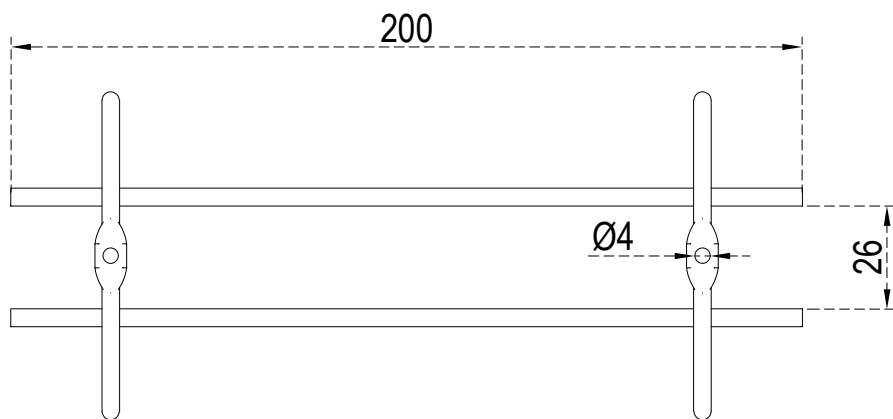

## ACESSÓRIO: PORTA TAÇA

### INFORMAÇÕES TÉCNICAS

DESCRIÇÃO	DIMENSÃO	VARIAÇÃO	DESCRIÇÃO	DIÂMETRO	VARIAÇÃO
LARGURA	83MM	1 PARA + OU -	DIÂMETRO FURO	---	1 PARA + OU -
ALTURA	38MM	1 PARA + OU -	PROFUNDIDADE FURO	---	1 PARA + OU -
PROFUNDIDADE	200MM	1 PARA + OU -			