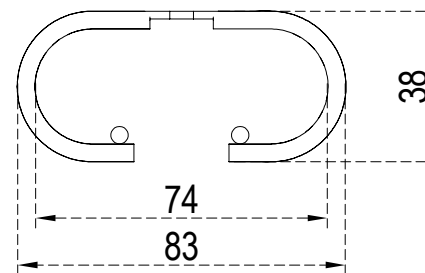

## ACESSÓRIO: PORTA TAÇA

### INFORMAÇÕES TÉCNICAS

DESCRIÇÃO	DIMENSÃO	VARIAÇÃO	DESCRIÇÃO	DIÂMETRO	VARIAÇÃO
LARGURA	83MM	1 PARA + OU -	DIÂMETRO FURO	---	1 PARA + OU -
ALTURA	38MM	1 PARA + OU -	PROFUNDIDADE FURO	---	1 PARA + OU -
PROFUNDIDADE	200MM	1 PARA + OU -			