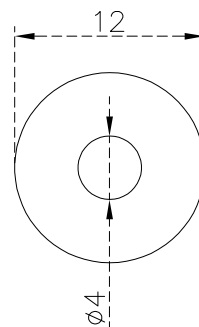

### INFORMAÇÕES TÉCNICAS

DESCRIÇÃO	DIMENSÃO	VARIAÇÃO	DESCRIÇÃO	DIÂMETRO	VARIAÇÃO
COMPRIMENTO	25MM	1 PARA + OU -	DIÂMETRO FURO	ø4MM	1 PARA + OU -
ALTURA	12MM	1 PARA + OU -	--	--	1 PARA + OU -
LARGURA	12MM	1 PARA + OU -			