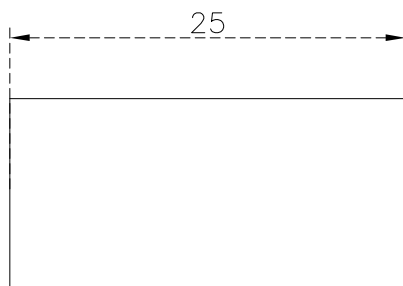

### INFORMAÇÕES TÉCNICAS

DESCRIÇÃO	DIMENSÃO	VARIAÇÃO	DESCRIÇÃO	DIÂMETRO	VARIAÇÃO
COMPRIMENTO	25MM	1 PARA + OU -	DIÂMETRO FURO	ø4MM	1 PARA + OU -
ALTURA	12MM	1 PARA + OU -	--	--	1 PARA + OU -
LARGURA	12MM	1 PARA + OU -			