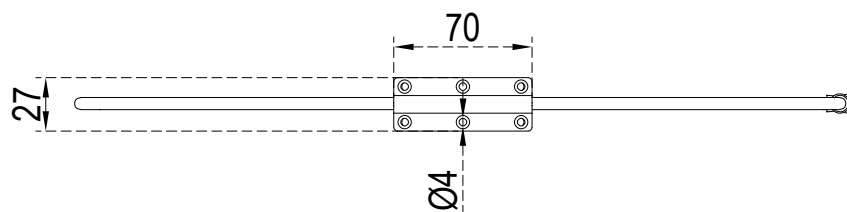

## ACESSÓRIO: PORTA PANO SIMPLES

### INFORMAÇÕES TÉCNICAS

DESCRIÇÃO	DIMENSÃO	VARIAÇÃO	DESCRIÇÃO	DIÂMETRO	VARIAÇÃO
LARGURA	27MM	1 PARA + OU -	DIÂMETRO FURO	Ø4MM	1 PARA + OU -
ALTURA	75MM	1 PARA + OU -	PROFUNDIDADE FURO	---	1 PARA + OU -
PROFUNDIDADE	390MM	1 PARA + OU -			