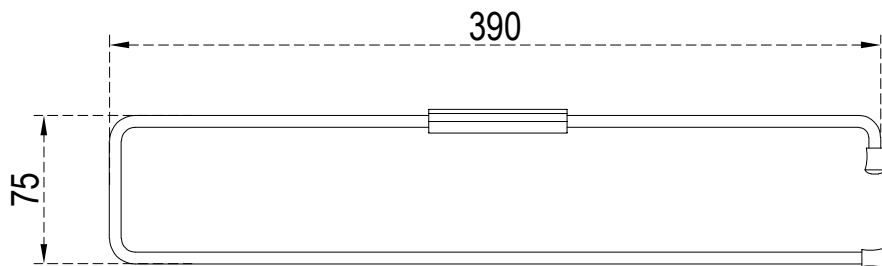

## ACESSÓRIO: PORTA PANO SIMPLES

### INFORMAÇÕES TÉCNICAS

DESCRIÇÃO	DIMENSÃO	VARIAÇÃO	DESCRIÇÃO	DIÂMETRO	VARIAÇÃO
LARGURA	27MM	1 PARA + OU -	DIÂMETRO FURO	Ø4MM	1 PARA + OU -
ALTURA	75MM	1 PARA + OU -	PROFUNDIDADE FURO	---	1 PARA + OU -
PROFUNDIDADE	390MM	1 PARA + OU -			