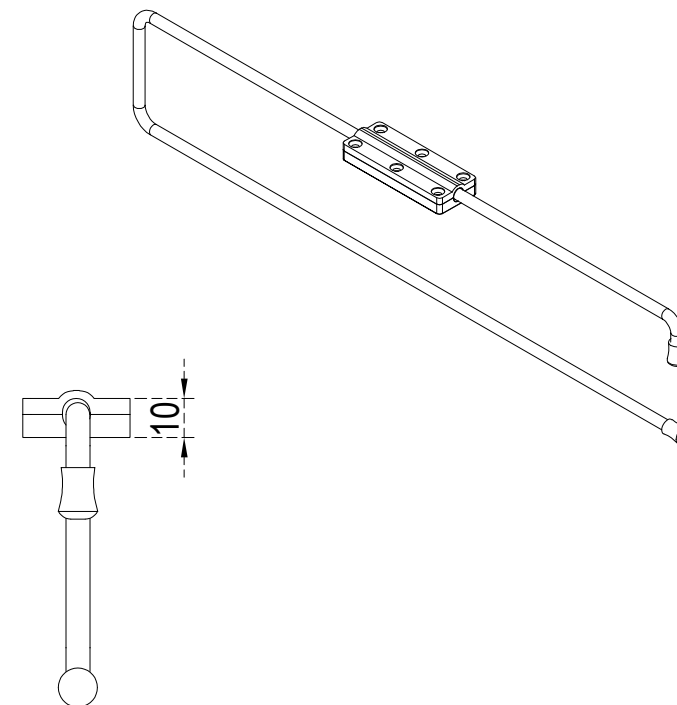

## ACESSÓRIO: PORTA PANO SIMPLES

### INFORMAÇÕES TÉCNICAS

DESCRIÇÃO	DIMENSÃO	VARIAÇÃO	DESCRIÇÃO	DIÂMETRO	VARIAÇÃO
LARGURA	27MM	1 PARA + OU -	DIÂMETRO FURO	Ø4MM	1 PARA + OU -
ALTURA	75MM	1 PARA + OU -	PROFUNDIDADE FURO	---	1 PARA + OU -
PROFUNDIDADE	390MM	1 PARA + OU -			