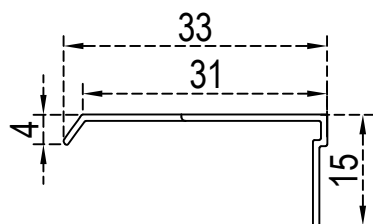

FICHA TÉCNICA

ACESSÓRIO: PUXADOR CLEAN USINADO

MEDIDAS SOB-ENCOMENDA

INFORMAÇÕES TÉCNICAS

DESCRIÇÃO	DIMENSÃO	VARIAÇÃO	DESCRIÇÃO	DIÂMETRO	VARIAÇÃO
COMPRIMENTO	SOB-ENCOMENDA	1 PARA + OU -	DIÂMETRO FURO	Ø5MM	1 PARA + OU -
ALTURA	15MM	1 PARA + OU -	--	--	1 PARA + OU -
PROFUNDIDADE	33MM	1 PARA + OU -