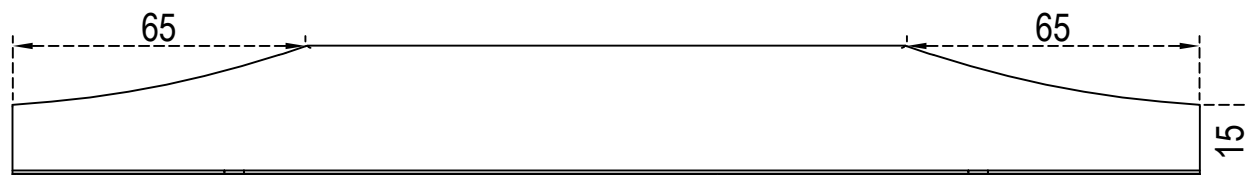

FICHA TÉCNICA

ACESSÓRIO: PUXADOR CLEAN USINADO

MEDIDAS SOB-ENCOMENDA

INFORMAÇÕES TÉCNICAS

DESCRIÇÃO	DIMENSÃO	VARIAÇÃO	DESCRIÇÃO	DIÂMETRO	VARIAÇÃO
COMPRIMENTO	SOB-ENCOMENDA	1 PARA + OU -	DIÂMETRO FURO	Ø5MM	1 PARA + OU -
ALTURA	15MM	1 PARA + OU -	--	--	1 PARA + OU -
PROFUNDIDADE	33MM	1 PARA + OU -