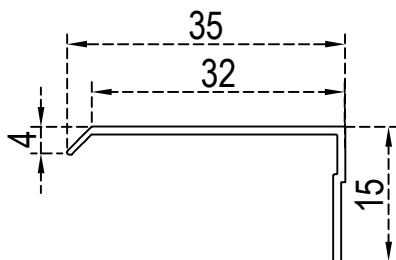

FICHA TÉCNICA

ACESSÓRIO: PUXADOR CLEAN

MEDIDAS SOB-ENCOMENDA

INFORMAÇÕES TÉCNICAS

DESCRIÇÃO	DIMENSÃO	VARIAÇÃO	DESCRIÇÃO	DIÂMETRO	VARIAÇÃO
COMPRIMENTO	SOB-ENCOMENDA	1 PARA + OU -	DIÂMETRO FURO	Ø4MM	1 PARA + OU -
ALTURA	15MM	1 PARA + OU -	--	--	1 PARA + OU -
PROFUNDIDADE	35MM	1 PARA + OU -			