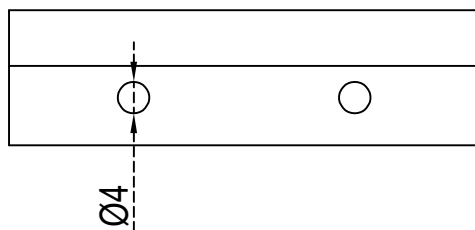

FICHA TÉCNICA

ACESSÓRIO: PUXADOR CLEAN

MEDIDAS SOB-ENCOMENDA

INFORMAÇÕES TÉCNICAS

DESCRIÇÃO	DIMENSÃO	VARIAÇÃO	DESCRIÇÃO	DIÂMETRO	VARIAÇÃO
COMPRIMENTO	SOB-ENCOMENDA	1 PARA + OU -	DIÂMETRO FURO	Ø4MM	1 PARA + OU -
ALTURA	15MM	1 PARA + OU -	--	--	1 PARA + OU -
PROFUNDIDADE	35MM	1 PARA + OU -			