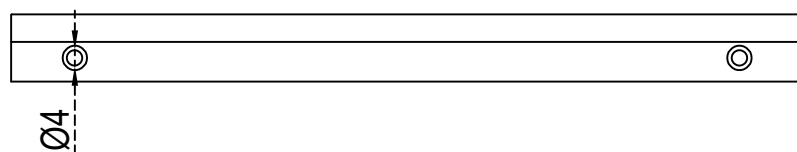

FICHA TÉCNICA

ACESSÓRIO: PUXADOR CLEAN CHANFRADO

MEDIDAS SOB-ENCOMENDA

INFORMAÇÕES TÉCNICAS

DESCRIÇÃO	DIMENSÃO	VARIAÇÃO	DESCRIÇÃO	DIÂMETRO	VARIAÇÃO
COMPRIMENTO	SOB-ENCOMENDA	1 PARA + OU -	DIÂMETRO FURO	Ø4MM	1 PARA + OU -
ALTURA	17MM	1 PARA + OU -	--	--	1 PARA + OU -
PROFUNDIDADE	35MM	1 PARA + OU -