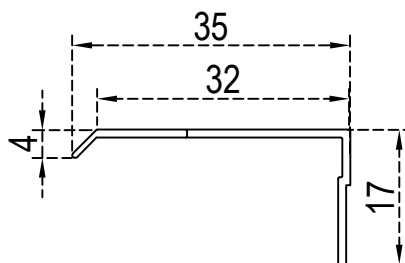

FICHA TÉCNICA

ACESSÓRIO: PUXADOR CLEAN CHANFRADO

MEDIDAS SOB-ENCOMENDA

INFORMAÇÕES TÉCNICAS

DESCRIÇÃO	DIMENSÃO	VARIAÇÃO	DESCRIÇÃO	DIÂMETRO	VARIAÇÃO
COMPRIMENTO	SOB-ENCOMENDA	1 PARA + OU -	DIÂMETRO FURO	Ø4MM	1 PARA + OU -
ALTURA	17MM	1 PARA + OU -	--	--	1 PARA + OU -
PROFUNDIDADE	35MM	1 PARA + OU -