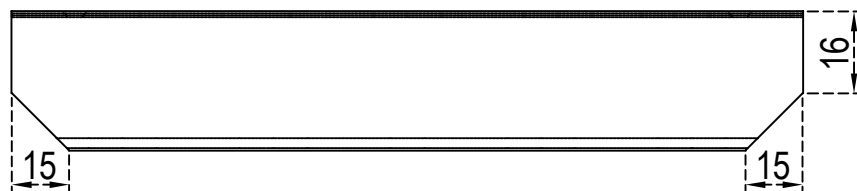

FICHA TÉCNICA

ACESSÓRIO: PUXADOR CLEAN CHANFRADO

MEDIDAS SOB-ENCOMENDA

INFORMAÇÕES TÉCNICAS

DESCRIÇÃO	DIMENSÃO	VARIAÇÃO	DESCRIÇÃO	DIÂMETRO	VARIAÇÃO
COMPRIMENTO	SOB-ENCOMENDA	1 PARA + OU -	DIÂMETRO FURO	Ø4MM	1 PARA + OU -
ALTURA	17MM	1 PARA + OU -	--	--	1 PARA + OU -
PROFUNDIDADE	35MM	1 PARA + OU -